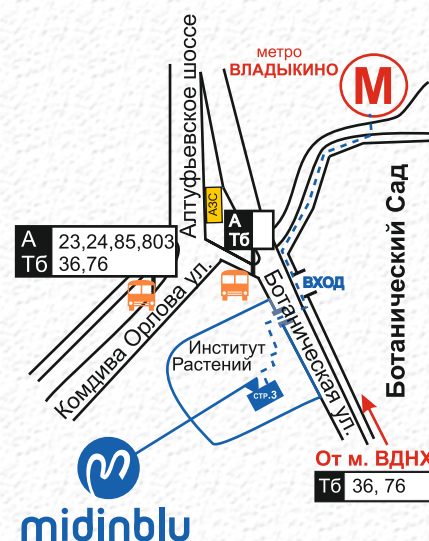

**СКЛАД :**

141205, МОСКОВСКАЯ ОБЛАСТЬ,  
ПУШКИНСКИЙ РАЙОН, Г. ПУШКИНО,  
МОСКОВСКИЙ ПРОСПЕКТ, Д.55,  
КОРПУС ГЛАВНЫЙ ЦЕХ, КОМНАТА 90

**ПРЕДСТАВИТЕЛЬСТВА  
КОМПАНИИ “MIDINBLU” :**

“МИДИСА-ЮГ” (Г. КРАСНОДАР)  
ТЕЛ.: +7 (861) 210-37-18 ОФИС  
+7 (861) 210-19-10 ОФИС